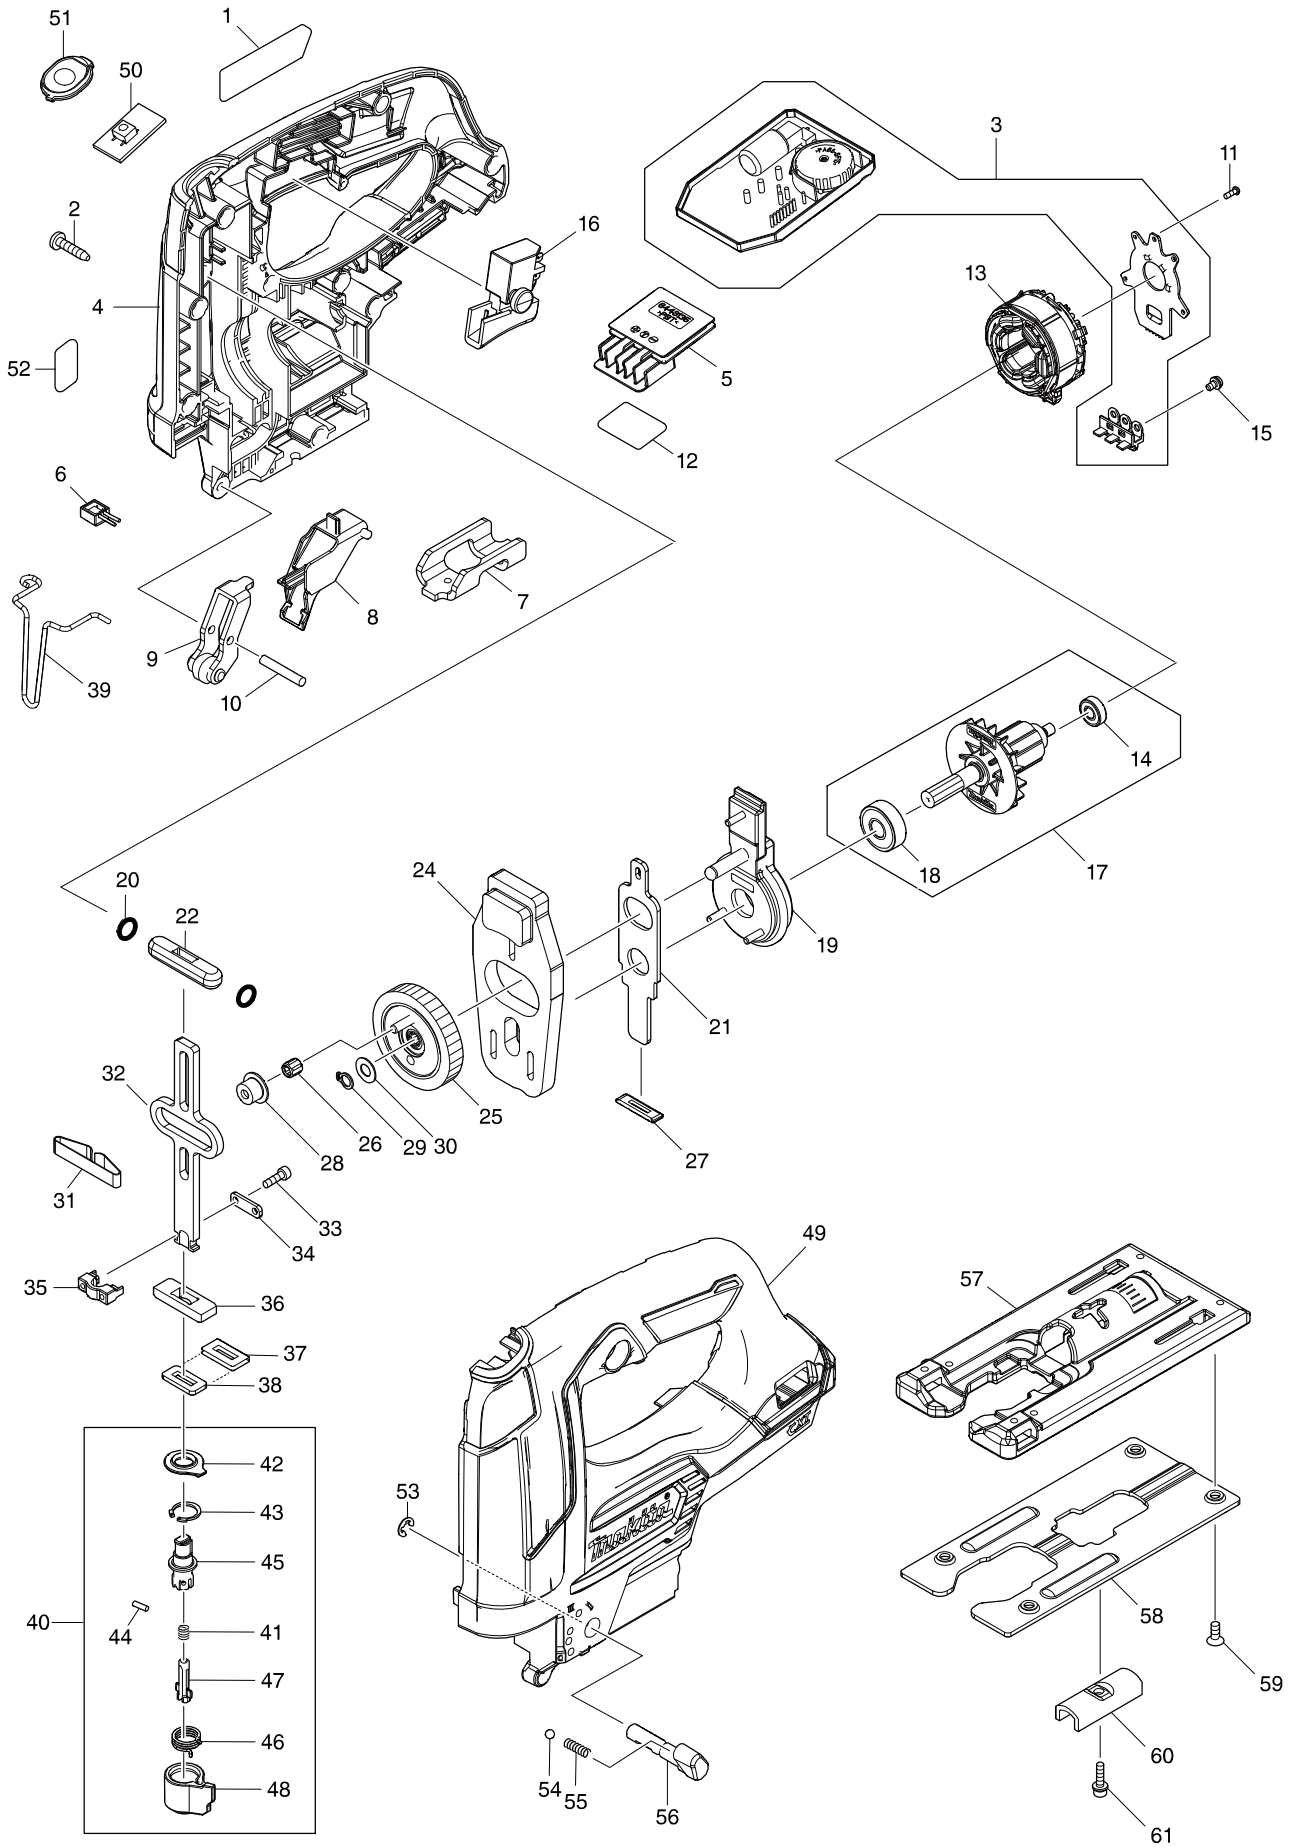

Model No. JV103D CORDLESS JIG SAW

Model No. JV103D CORDLESS JIG SAW

Item	Parts No.	Description	I/C	QTY	N/O	Opt. 1	Opt. 2	NOTE
001	853P72-8	JV103D NAME PLATE		1				
002	266326-2	TAPPING SCREW 4X18		10		100		
003	620711-7	CONTROLLER		1				
004	183H18-5	HOUSING SET		1				
D10		INC. 49						
005	644813-5	TERMINAL		1				
006	620713-3	LED CIRCUIT		1				
007	347251-7	HOLDER		1				
008	457866-3	RETAINER GUIDE		1				
009	144629-3	RETAINER COMPLETE		1				
010	256206-0	PIN 4		1		100		
011	266490-9	TAPPING SCREW PT 2X6		3				
012	853P79-4	JV103D SERIAL NO. LABEL		1				
013	629281-3	STATOR		1				
014	211157-4	BALL BEARING 695ZZ		1				
015	652069-6	FLAT HEAD SCREW M3X6		3				
016	650251-1	SWITCH SGEL106C-4		1				
017	519452-9	ROTOR ASSY		1				
D10		INC. 14,18						
018	210005-4	BALL BEARING 608DDW		1		100		
019	144820-3	BEARING CASE COMPLETE		1				
020	213038-8	O RING 5		2		100		
021	347249-4	PUSH PLATE		1				
022	313082-6	SLIDER GUIDE		1		100		
024	310812-6	BALANCE PLATE		1				
025	144630-8	GEAR COMPLETE		1				
026	212965-6	NEEDLE CAGE 407		1		100		
027	416703-0	DUST SEAL		1		100		
028	257804-3	SHOULDER SLEEVE 7		1		100		
029	961002-0	RETAINING RING S-6		1		100		
030	253715-0	FLAT WASHER 6		1		100		
031	232183-0	LEAF SPRING		1		100		
032	347250-9	SLIDER		1				
033	266177-3	HEX. SOCKET HEAD BOLT M3X10		2		100		
034	347247-8	PLATE		1				
035	310811-8	BLADE CLAMP		1				
036	313086-8	SLIDER SUPPORT		1		100		
037	344686-3	SEAL PLATE		1		100		
038	423307-1	POLY URETANE SPONGE SEAL		1		100		
039	323748-0	SAFETY WIRE		1		100		
040	135941-2	BLADE GUIDE ASS'Y		1				
D10		INC. 41-48						
041	233314-4	COMPRESSION SPRING 4		1		100		
042	424437-1	DUST COVER		1		100		
043	962063-3	RETAINING RING R-13		1		100		
044	256528-8	PIN 2		1		100		
045	310810-0	BLADE GUIDE		1				
046	233591-8	TORSION SPRING 10		1		100		